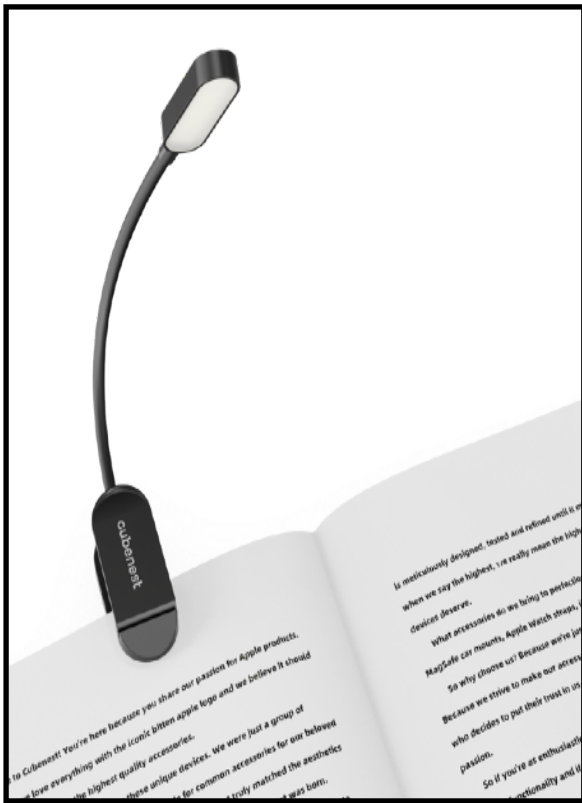

cubeneest

Uživatelský manuál

LED lampička s klipem LTW02

Obsah balení:

- 1x LED lampička s klipem
- 1x Micro USB na USB-A kabel
- 1x Uživatelský Manuál

1. Popis zařízení

LED lampička s klipem Cubenest LTW02 je kompaktní a flexibilní svítidlo ideální pro **čtení, práci i cestování**. Díky klipu ji snadno připevníte na stůl, polici nebo knihu, a ohebný krk umožňuje nasměrovat světlo přesně tam, kde je potřeba. Nabízí **tři teploty světla** (teplá, neutrální a studená bílá) a plynulé stmívání od **10 % do 100 %**. Integrovaná baterie s kapacitou **600 mAh** zajišťuje až **12 hodin provozu na jedno nabití**. Lampička má výkon **1,8 W**, světelný tok **29 lm** a životnost až **50 000 hodin**. Nabíjí se pomocí přiloženého USB kabelu.

Specifikace produktu:

- **Vstup:** 5V/0.5A
- **Teplota světla:** 1800 K - 6000 K
- **Světelný tok:** 29 Lumenů
- **Životnost:** 50 000 hodin
- **LED:** 9 x 0,2 W
- **Nabíjecí baterie:** 3.7 V, 600 mAh
- **Rozměry ve složeném stavu:** 32 x 63 x 95 mm
- **Rozměry v rozloženém stavu:** 32 x 63 x 210 mm
- **Materiál:** ABS a silikonová guma

2. Návod k použití

Zapnutí / vypnutí lampičky: pro zapnutí lampičky stiskněte tlačítko umístěné na jejím vrchu. Pro vypnutí tlačítko opakovaně stiskněte, dokud se lampička nevypne.

Přepínání barev: postupným stisknutím tlačítka na vrchu lampičky můžete přepínat mezi třemi barvami (teplá, neutrální a studená bílá).

Nastavení jasu: stlačte a podržte tlačítko na vrchu lampičky pro nastavení jasu 10% - 100%.

Uchycení lampičky: klip si jednoduše přizpůsobíte a upevníte lampičku tam, kde ji právě potřebujete – třeba na knížku nebo na stůl.